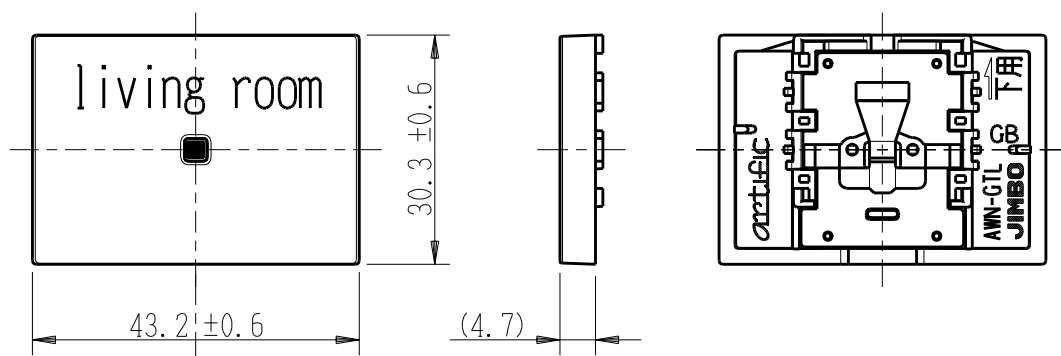

製 番	AWN-GTL-L03 GB	製 品 名	artific series	
			カーペット・クッション用操作板 3個下用	第三角法

樹脂色

GB: Gracious Beige: グレーシャス ベージュ

文字色; オリジナルグレー

※ 仕様及び外観は商品改良のため、予告なく変更する事がありますので、都度、最新版をご確認ください。

作 成	2026年03月04日	 神保電器株式会社	
--------	-------------	--	--