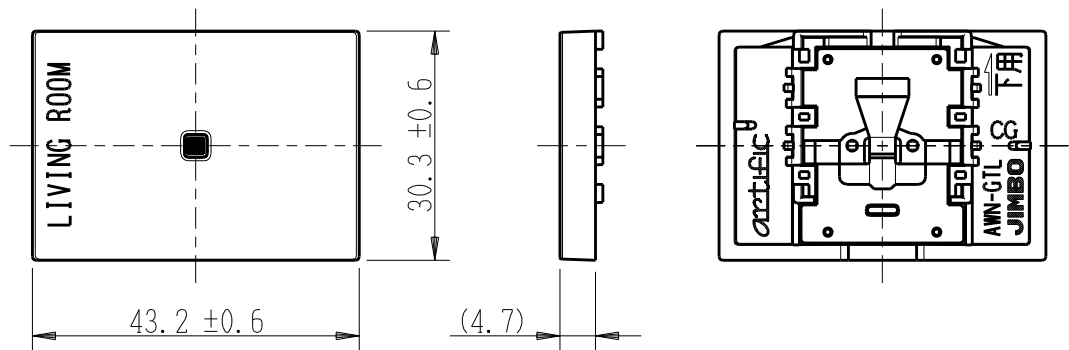

製 番	AWN-GTL-L03 CG	製 品 名	artific series	
			カーペット・クック用操作板 3個下用	第三角法

樹脂色

CG: Contemporary Gray: コンテンポラリー グレー

文字色; オリジナルグレー

※ 仕様及び外観は商品改良のため、予告なく変更する事がありますので、都度、最新版をご確認ください。

作 成	2026年03月03日	 神保電器株式会社	
--------	-------------	--	--