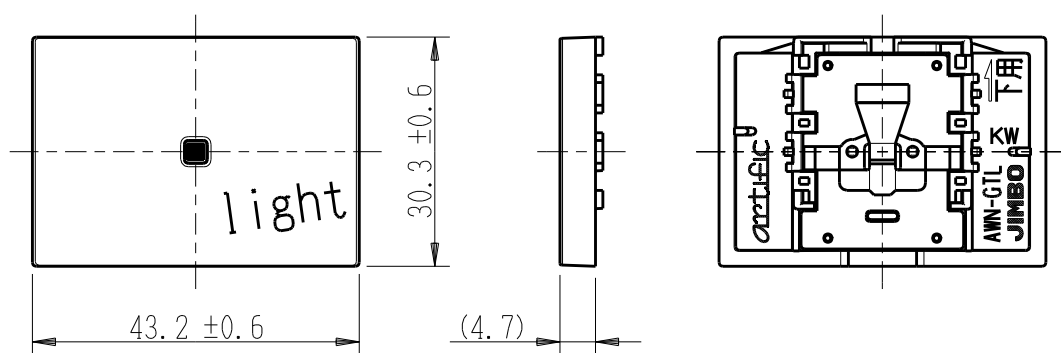

製 番	AWN-GTL-L02 KW	製 品 名	artific series	
			カイト・キック用操作板 3個下用	第三角法

樹脂色

KW: Kinetic White: キネティック ホワイト

文字色; オリジナルグレー

※ 仕様及び外観は商品改良のため、予告なく変更する事がありますので、都度、最新版をご確認ください。

作 成	2026年03月04日	 神保電器株式会社	
--------	-------------	--	--