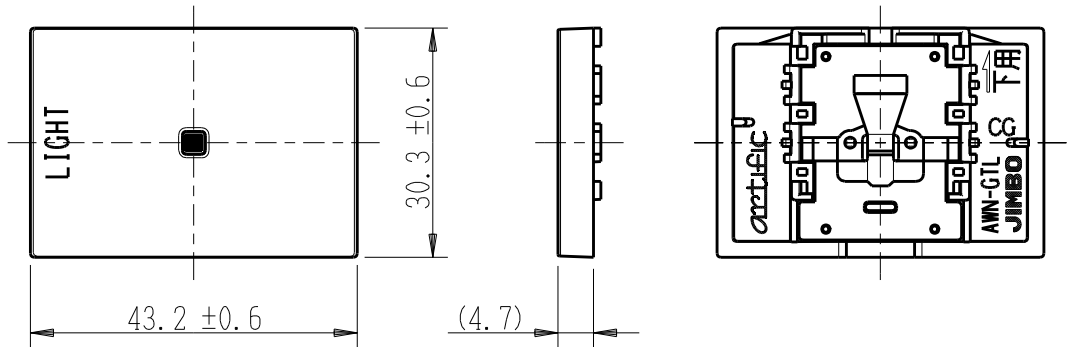

製 番	AWN-GTL-L02 CG	製 品 名	artific series	
			カイト・フィック用操作板 3個下用	第三角法

樹脂色

CG: Contemporary Gray: コンテンポラリー グレー

文字色; オリジナルグレー

※ 仕様及び外観は商品改良のため、予告なく変更する事がありますので、都度、最新版をご確認ください。

作 成	2026年03月03日	 神保電器株式会社	
--------	-------------	--	--