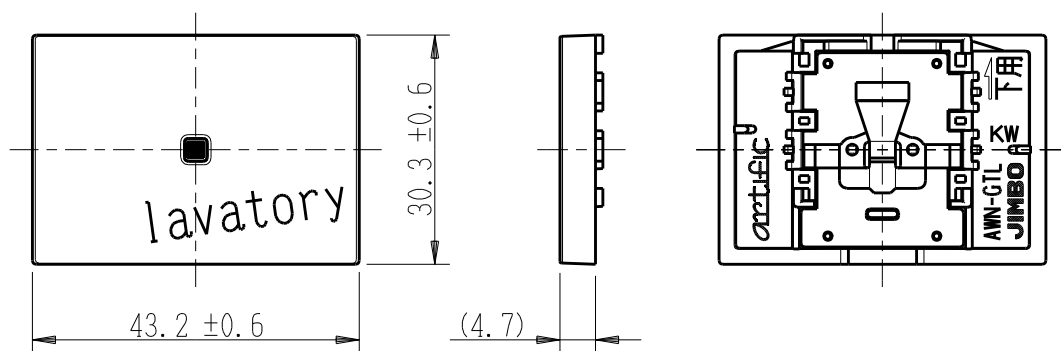

製 番	AWN-GTL-L01 KW	製 品 名	artific series	
			カイト・キック用操作板 3個下用	第三角法

樹脂色

KW: Kinetic White: キネティック ホワイト

文字色; オリジナルグレー

※ 仕様及び外観は商品改良のため、予告なく変更する事がありますので、都度、最新版をご確認ください。

作 成	2026年03月04日	 神保電器株式会社	
--------	-------------	--	--