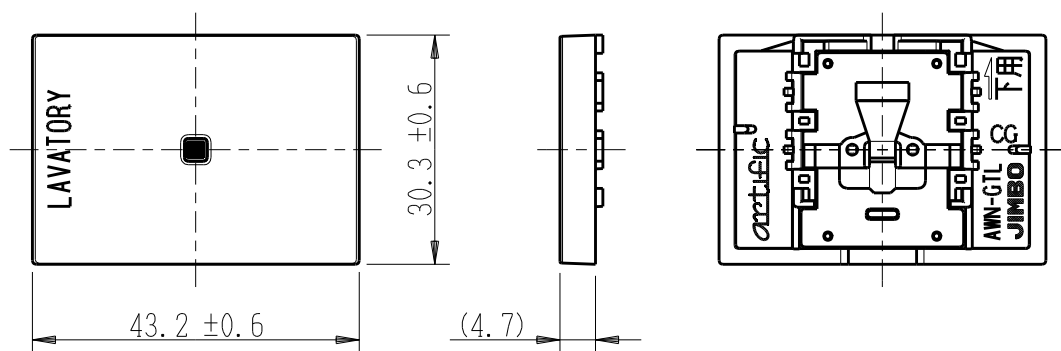

製 番	AWN-GTL-L01 CG	製 品 名	artific series	
			カイト・フィック用操作板 3個下用	第三角法

樹脂色

CG: Contemporary Gray: コンテンポラリー グレー

文字色; オリジナルグレー

※ 仕様及び外観は商品改良のため、予告なく変更する事がありますので、都度、最新版をご確認ください。

作
成

2026年03月03日

神保電器株式会社