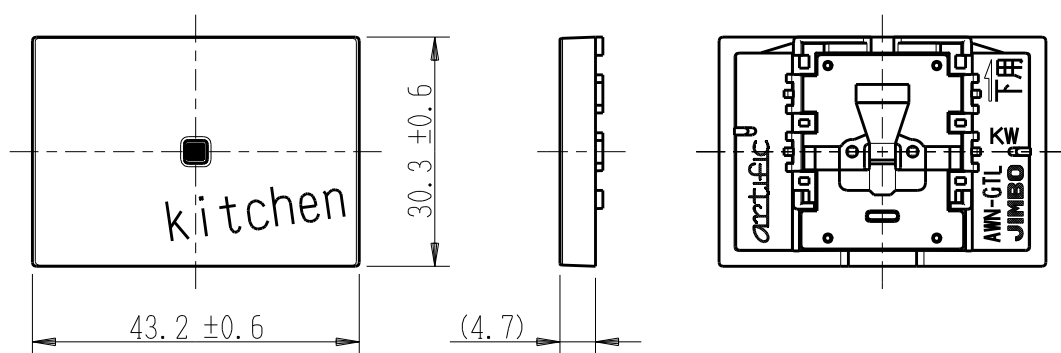

製 番	AWN-GTL-K01 KW	製 品 名	artific series	
			キッチン・クック用操作板 3個下用	第三角法

樹脂色

KW: Kinetic White: キネティック ホワイト

文字色; オリジナルグレー

※ 仕様及び外観は商品改良のため、予告なく変更する事がありますので、都度、最新版をご確認ください。

作 成	2026年03月04日	 神保電器株式会社	
--------	-------------	---	--