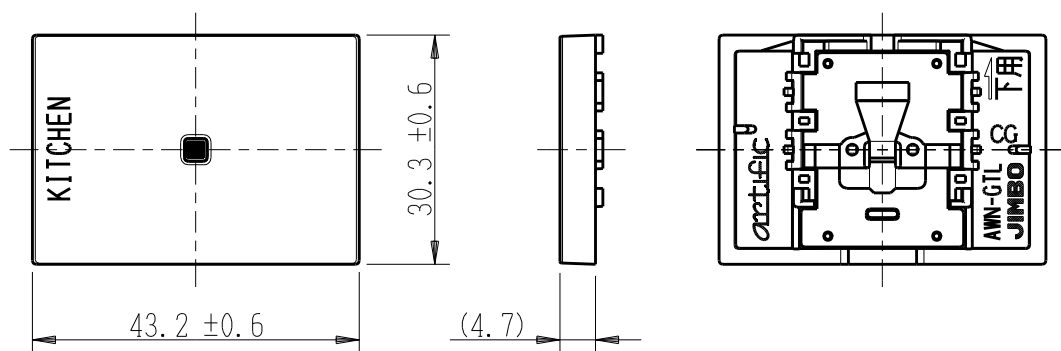

製 番	AWN-GTL-K01 CG	製 品 名	artific series	
			キッチン・ジック用操作板 3個下用	第三角法

樹脂色

CG: Contemporary Gray: コンテンポラリー グレー

文字色; オリジナルグレー

※ 仕様及び外観は商品改良のため、予告なく変更する事がありますので、都度、最新版をご確認ください。

作 成	2026年03月03日	 神保電器株式会社	
--------	-------------	--	--