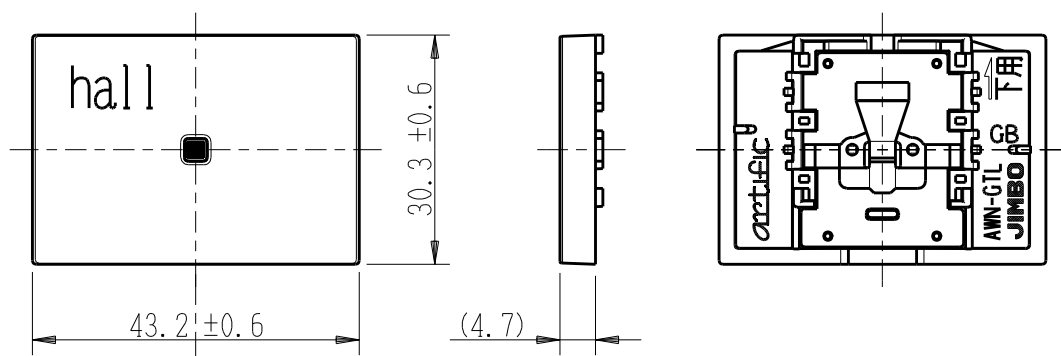

製 番	AWN-GTL-H01 GB	製 品 名	artific series	
			カーペット・チェク用操作板 3個下用	第三角法

樹脂色

GB: Gracious Beige: グレーシャス ベージュ

文字色; オリジナルグレー

※ 仕様及び外観は商品改良のため、予告なく変更する事がありますので、都度、最新版をご確認ください。

作 成	2026年03月04日	 神保電器株式会社	
--------	-------------	---	--