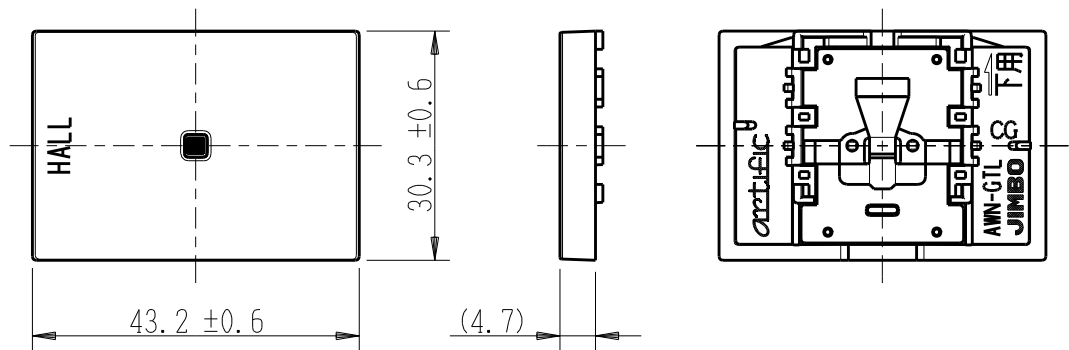

製 番	AWN-GTL-H01 CG	製 品 名	artific series	
			カーペット・クック用操作板 3個下用	第三角法

樹脂色

CG: Contemporary Gray: コンテンポラリー グレー

文字色; オリジナルグレー

※ 仕様及び外観は商品改良のため、予告なく変更する事がありますので、都度、最新版をご確認ください。

作 成	2026年03月03日	 神保電器株式会社	
--------	-------------	--	--