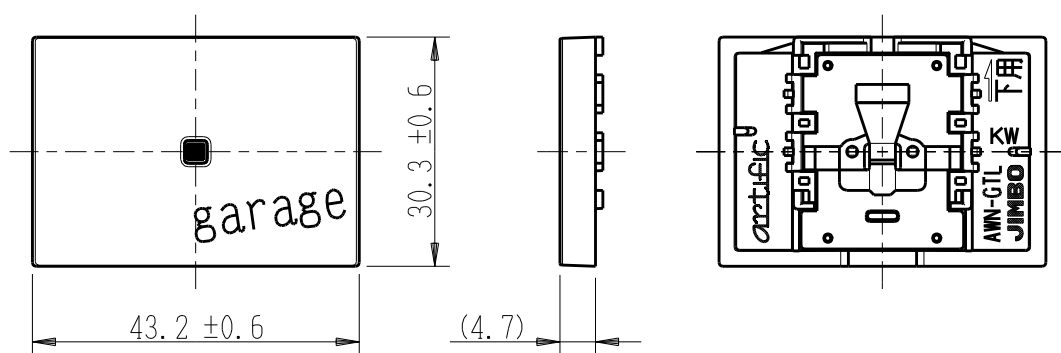

製 番	AWN-GTL-G01 KW	製 品 名	artific series	第三角法
			カー・キック用操作板 3個下用	

樹脂色

KW: Kinetic White: キネティック ホワイト

文字色; オリジナルグレー

※ 仕様及び外観は商品改良のため、予告なく変更する事がありますので、都度、最新版をご確認ください。

作 成	2026年03月04日	 神保電器株式会社
--------	-------------	--