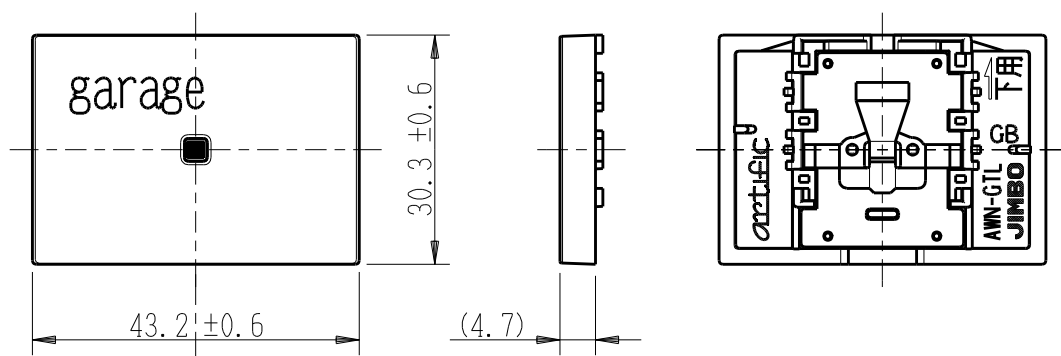

製 番	AWN-GTL-G01 GB	製 品 名	artific series	
			カーペット・チック用操作板 3個下用	第三角法

樹脂色

GB: Gracious Beige: グレーシャス ベージュ

文字色; オリジナルグレー

※ 仕様及び外観は商品改良のため、予告なく変更する事がありますので、都度、最新版をご確認ください。

作 成	2026年03月04日	 神保電器株式会社
--------	-------------	--