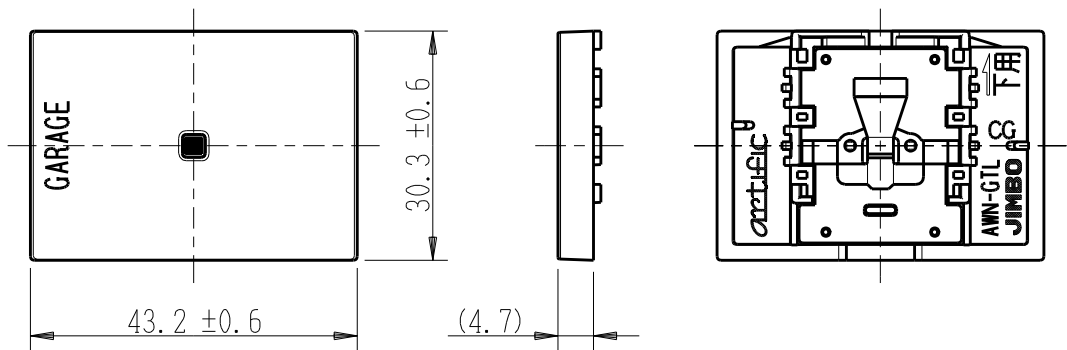

製 番	AWN-GTL-G01 CG	製 品 名	artific series	
			カーペット・クック用操作板 3個下用	第三角法

樹脂色

CG: Contemporary Gray: コンテンポラリー グレー

文字色; オリジナルグレー

※ 仕様及び外観は商品改良のため、予告なく変更する事がありますので、都度、最新版をご確認ください。

作 成	2026年03月03日	 神保電器株式会社	
--------	-------------	---	--