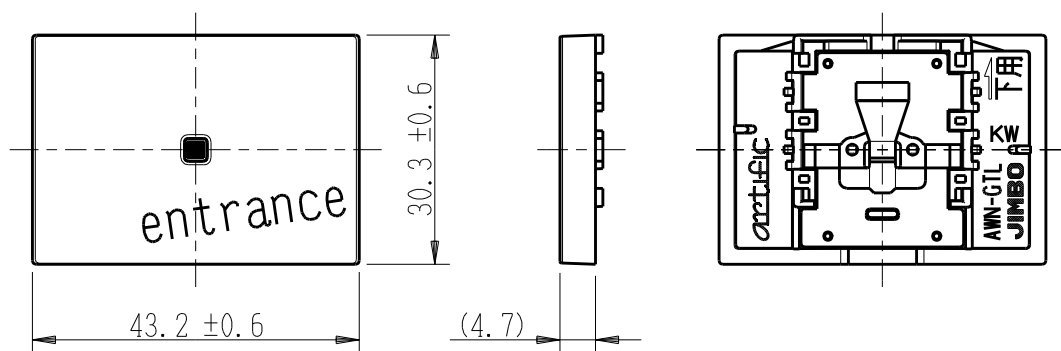

製 番	AWN-GTL-E01 KW	製 品 名	artific series	
			カイト・フィック用操作板 3個下用	第三角法

樹脂色

KW: Kinetic White: キネティック ホワイト

文字色; オリジナルグレー

※ 仕様及び外観は商品改良のため、予告なく変更する事がありますので、都度、最新版をご確認ください。

作 成	2026年03月04日	 神保電器株式会社	
--------	-------------	---	--