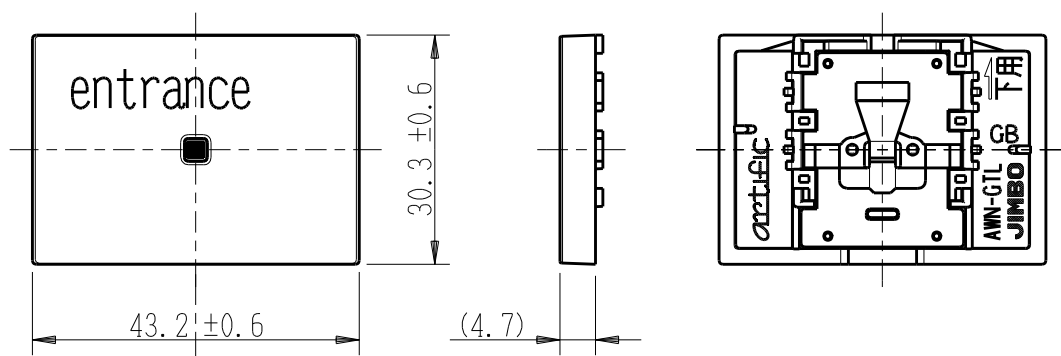

製 番	AWN-GTL-E01 GB	製 品 名	artific series	
			カーペット・チェク用操作板 3個下用	第三角法

樹脂色

GB: Gracious Beige: グレーシャス ベージュ

文字色; オリジナルグレー

※ 仕様及び外観は商品改良のため、予告なく変更する事がありますので、都度、最新版をご確認ください。

作 成	2026年03月04日	 神保電器株式会社	
--------	-------------	--	--