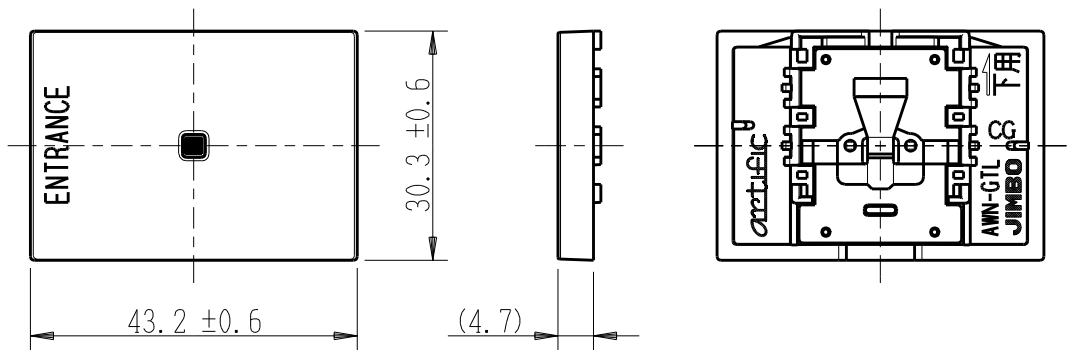

製 番	AWN-GTL-E01 CG	製 品 名	artific series	
			カイト・ジック用操作板 3個下用	第三角法

樹脂色

CG: Contemporary Gray: コンテンポラリー グレー

文字色; オリジナルグレー

※ 仕様及び外観は商品改良のため、予告なく変更する事がありますので、都度、最新版をご確認ください。

作 成	2026年03月03日	 神保電器株式会社	
--------	-------------	--	--