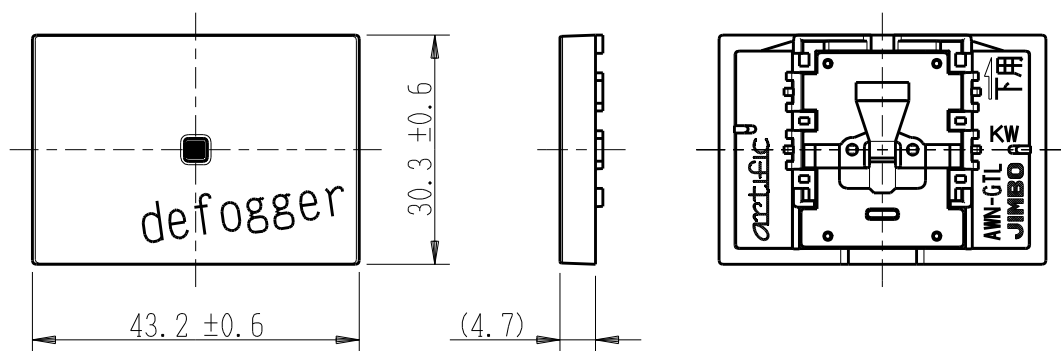

製 番	AWN-GTL-D02 KW	製 品 名	artific series	
			カイト・キック用操作板 3個下用	第三角法

樹脂色

KW: Kinetic White: キネティック ホワイト

文字色; オリジナルグレー

※ 仕様及び外観は商品改良のため、予告なく変更する事がありますので、都度、最新版をご確認ください。

作 成	2026年03月04日	 <b>神保電器株式会社</b>	
--------	-------------	---	--