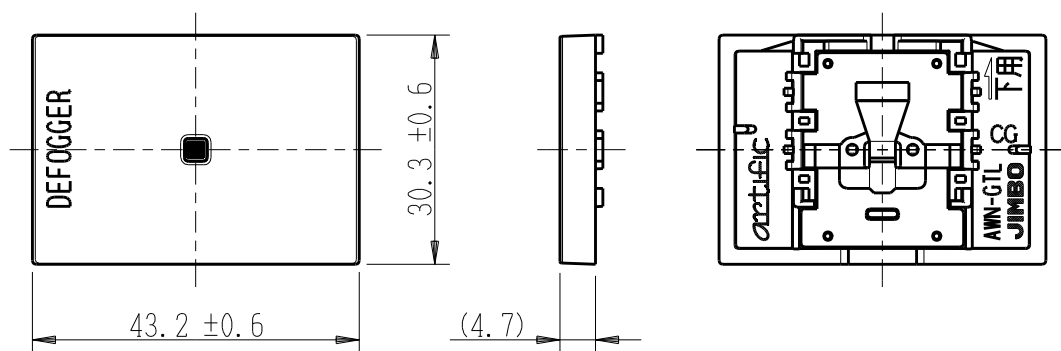

製 番	AWN-GTL-D02 CG	製 品 名	artific series	
			カーブ・フィック用操作板 3個下用	第三角法

樹脂色

CG: Contemporary Gray: コンテンポラリー グレー

文字色; オリジナルグレー

※ 仕様及び外観は商品改良のため、予告なく変更する事がありますので、都度、最新版をご確認ください。

作
成

2026年03月03日

神保電器株式会社