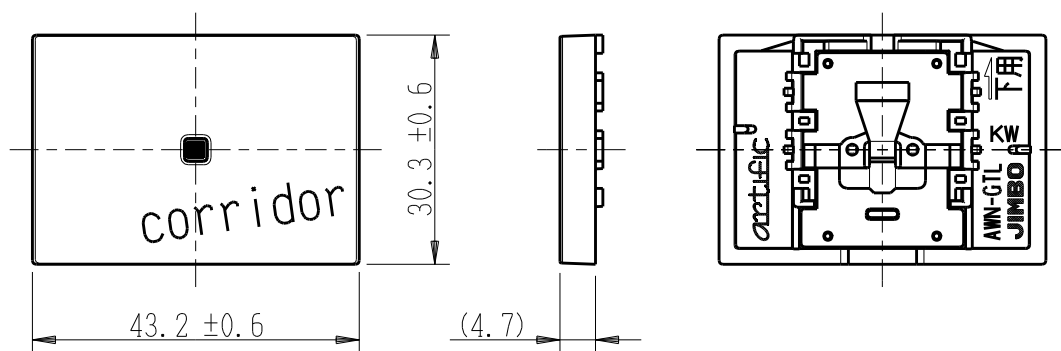

製 番	AWN-GTL-C02 KW	製 品 名	artific series	
			カイト・キック用操作板 3個下用	第三角法

樹脂色

KW: Kinetic White: キネティック ホワイト

文字色; オリジナルグレー

※ 仕様及び外観は商品改良のため、予告なく変更する事がありますので、都度、最新版をご確認ください。

作 成	2026年03月04日	 神保電器株式会社	
--------	-------------	--	--