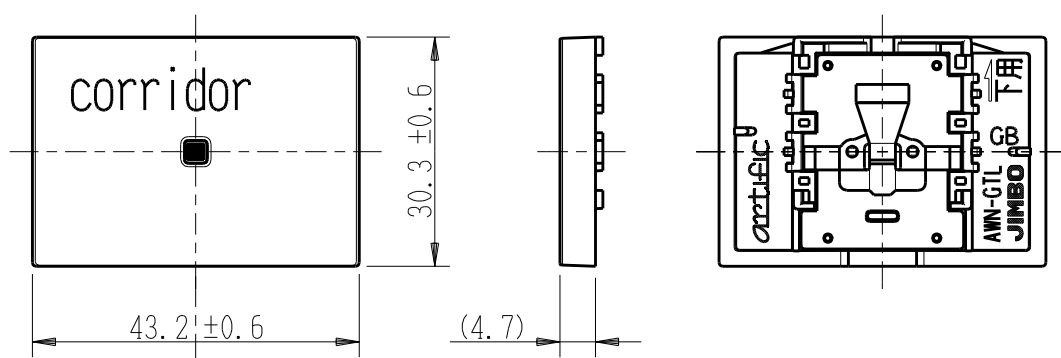

製 番	AWN-GTL-C02 GB	製 品 名	artific series	
			カーペット・チック用操作板 3個下用	第三角法

樹脂色

GB: Gracious Beige: グレーシャス ベージュ

文字色; オリジナルグレー

※ 仕様及び外観は商品改良のため、予告なく変更する事がありますので、都度、最新版をご確認ください。

作 成	2026年03月04日	 神保電器株式会社	
--------	-------------	--	--