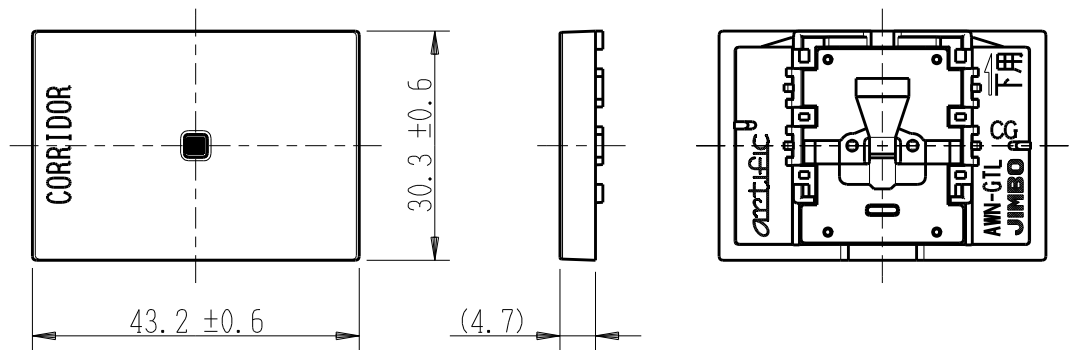

製 番	AWN-GTL-C02 CG	製 品 名	artific series	
			カーペット・チェク用操作板 3個下用	第三角法

樹脂色

CG: Contemporary Gray: コンテンポラリー グレー

文字色; オリジナルグレー

※ 仕様及び外観は商品改良のため、予告なく変更する事がありますので、都度、最新版をご確認ください。

作 成	2026年03月03日	 神保電器株式会社
--------	-------------	--