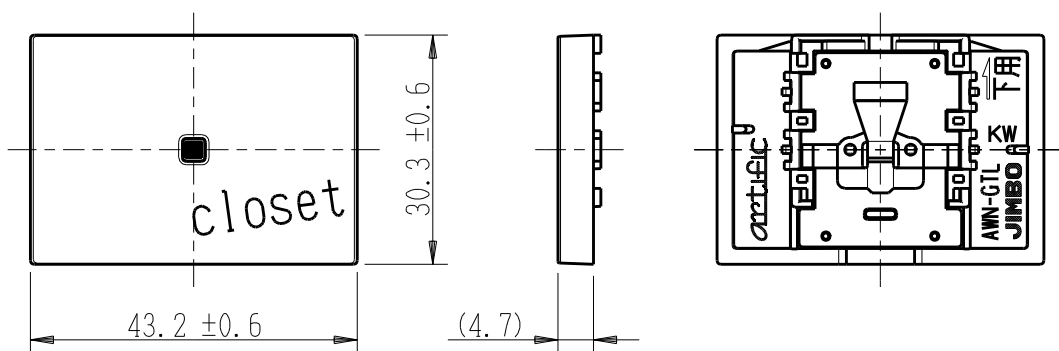

製 番	AWN-GTL-C01 KW	製 品 名	artific series	
			カイト・フィック用操作板 3個下用	第三角法

樹脂色

KW: Kinetic White: キネティック ホワイト

文字色; オリジナルグレー

※ 仕様及び外観は商品改良のため、予告なく変更する事がありますので、都度、最新版をご確認ください。

作  
成

2026年03月04日

神保電器株式会社