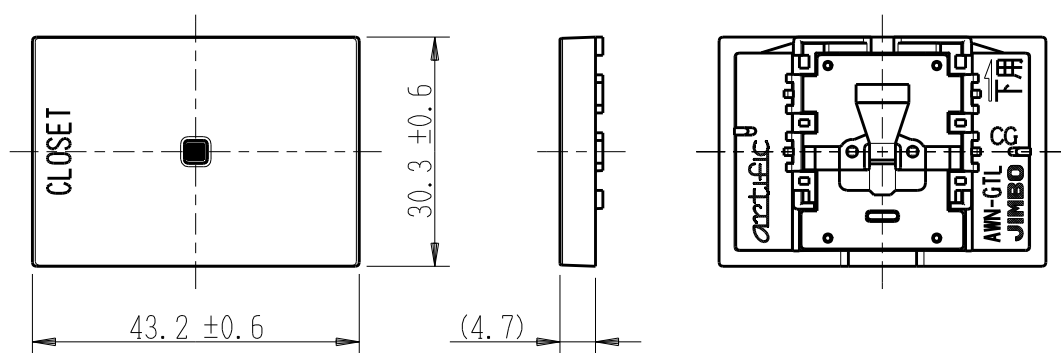

製 番	AWN-GTL-C01 CG	製 品 名	artific series	
			カーブ・フィック用操作板 3個下用	第三角法

樹脂色

CG: Contemporary Gray: コンテンポラリー グレー

文字色; オリジナルグレー

※ 仕様及び外観は商品改良のため、予告なく変更する事がありますので、都度、最新版をご確認ください。

作 成	2026年03月03日	 神保電器株式会社	
--------	-------------	--	--