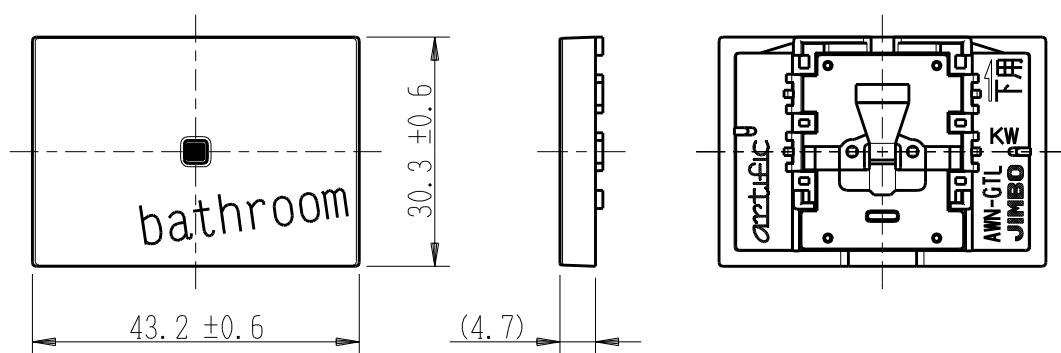

製 番	AWN-GTL-B02 KW	製 品 名	artific series	
			カイト・キック用操作板 3個下用	第三角法

樹脂色

KW: Kinetic White: キネティック ホワイト

文字色; オリジナルグレー

※ 仕様及び外観は商品改良のため、予告なく変更する事がありますので、都度、最新版をご確認ください。

作 成	2026年03月04日	 神保電器株式会社	
--------	-------------	--	--