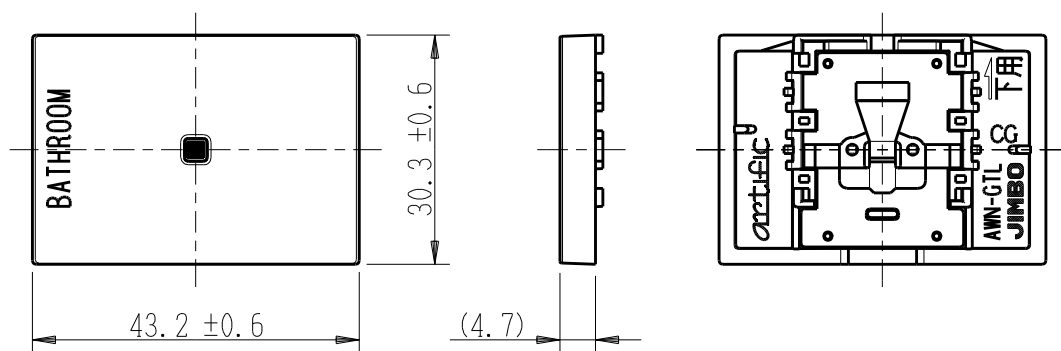

製 番	AWN-GTL-B02 CG	製 品 名	artific series	
			カーブ・シック用操作板 3個下用	第三角法

樹脂色

CG: Contemporary Gray: コンテンポラリー グレー

文字色; オリジナルグレー

※ 仕様及び外観は商品改良のため、予告なく変更する事がありますので、都度、最新版をご確認ください。