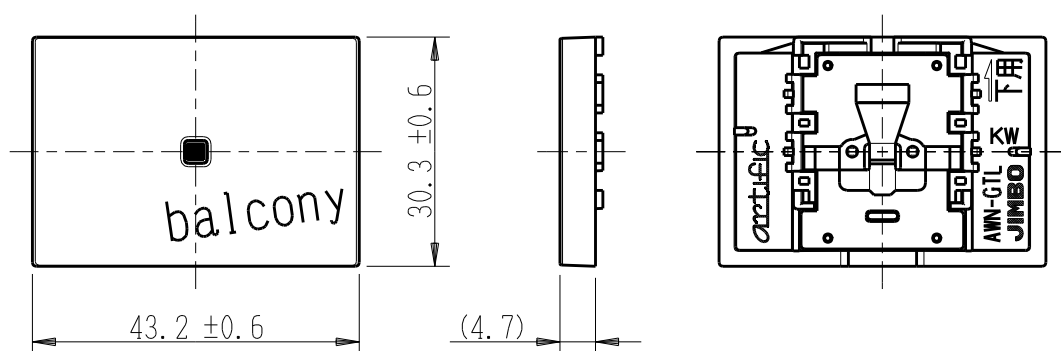

製 番	AWN-GTL-B01 KW	製 品 名	artific series	
			カイト・キック用操作板 3個下用	第三角法

樹脂色

KW: Kinetic White: キネティック ホワイト

文字色; オリジナルグレー

※ 仕様及び外観は商品改良のため、予告なく変更する事がありますので、都度、最新版をご確認ください。

作 成	2026年03月04日	 神保電器株式会社	
--------	-------------	--	--