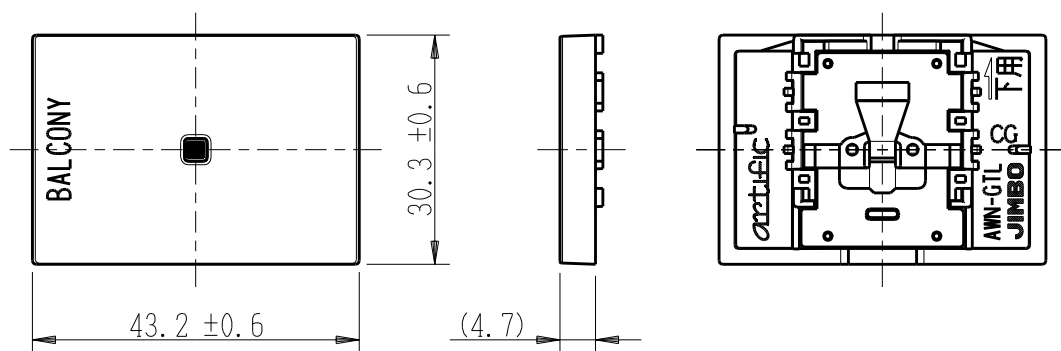

製 番	AWN-GTL-B01 CG	製 品 名	artific series	
			カーペット・クック用操作板 3個下用	第三角法

樹脂色

CG: Contemporary Gray: コンテンポラリー グレー

文字色; オリジナルグレー

※ 仕様及び外観は商品改良のため、予告なく変更する事がありますので、都度、最新版をご確認ください。

作 成	2026年03月03日	 神保電器株式会社	
--------	-------------	--	--