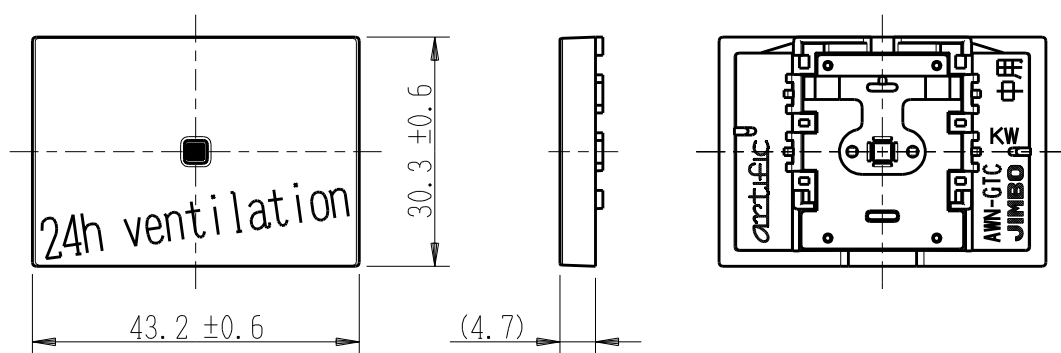

製 番	AWN-GTC-V02 KW	製 品 名	artific series	
			ガイト・チェック用操作板 3個中用	第三角法

樹脂色

KW: Kinetic White: キネティック ホワイト

文字色；オリジナルグレー

※ 仕様及び外観は商品改良のため、予告なく変更する事がありますので、都度、最新版をご確認ください。

作 成	2026年03月03日	 神保電器株式会社	
--------	-------------	--	--