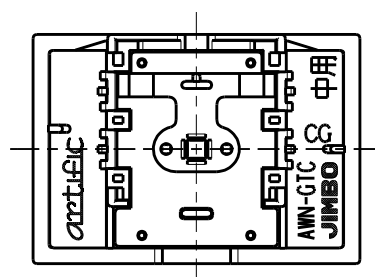

| | | | | |
|--------|-------------------|-------------|-------------------|------|
| 製 番 | AWN-GTC-V02 CG | 製 品 名 | artific series | |
| | | | ガイト・チェック用操作板 3個中用 | 第三角法 |

樹脂色

CG: Contemporary Gray: コンテンポラリー グレー