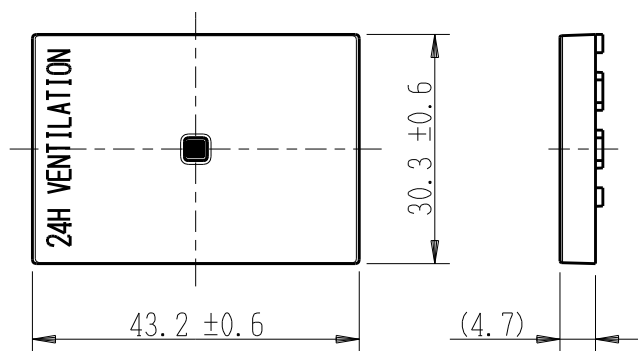

| | | | | |
|--------|-------------------|-------------|-------------------|------|
| 製 番 | AWN-GTC-V02 CG | 製 品 名 | artific series | |
| | | | ガイト・チェック用操作板 3個中用 | 第三角法 |

樹脂色

CG: Contemporary Gray: コンテンポラリー グレー