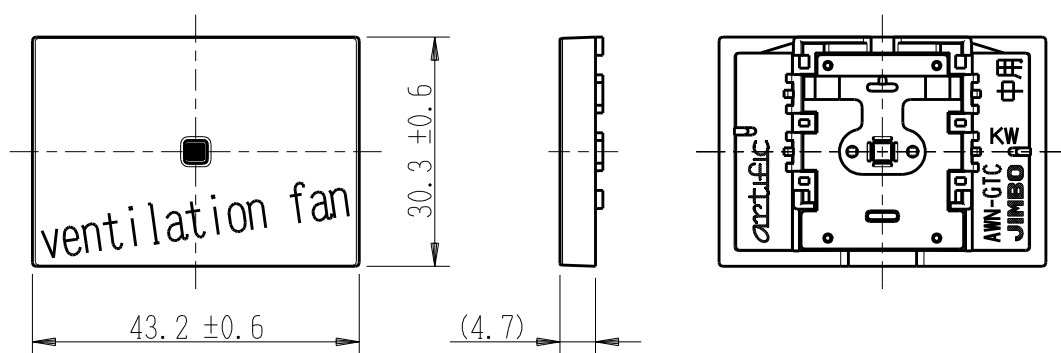

製 番	AWN-GTC-V01 KW	製 品 名	artific series	第三角法
			ガイド・チェック用操作板 3個中用	

樹脂色

KW: Kinetic White: キネティック ホワイト

文字色; オリジナルグレー

※ 仕様及び外観は商品改良のため、予告なく変更する事がありますので、都度、最新版をご確認ください。

作 成	2026年03月03日	 神保電器株式会社
--------	-------------	--