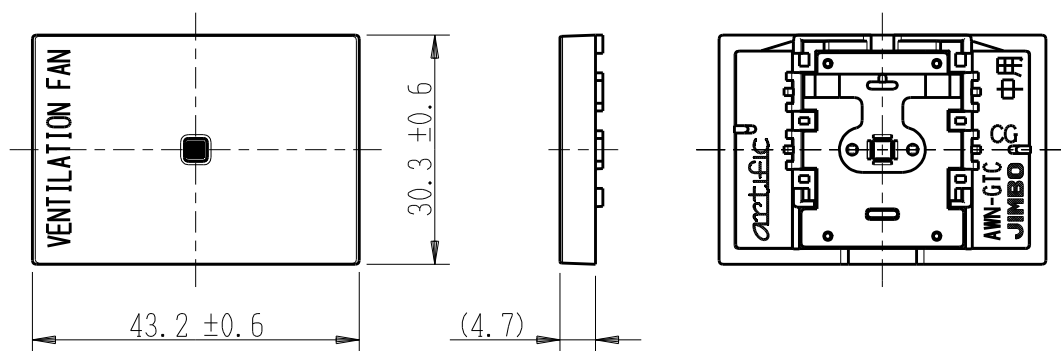

製 番	AWN-GTC-V01 CG	製 品 名	artific series	
			ガイド・チェック用操作板 3個中用	第三角法

樹脂色

CG: Contemporary Gray: コンテンポラリー グレー

文字色; オリジナルグレー

※ 仕様及び外観は商品改良のため、予告なく変更する事がありますので、都度、最新版をご確認ください。

作 成	2026年03月03日	 神保電器株式会社	
--------	-------------	--	--