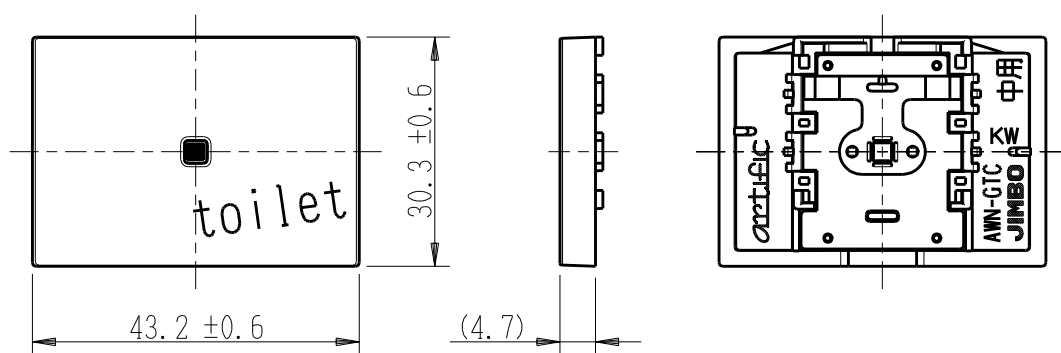

製 番	AWN-GTC-T01 KW	製 品 名	artific series	第三角法
			ガイト・チェック用操作板 3個中用	

樹脂色

KW: Kinetic White: キネティック ホワイト

文字色; オリジナルグレー

※ 仕様及び外観は商品改良のため、予告なく変更する事がありますので、都度、最新版をご確認ください。

作 成	2026年03月03日	 神保電器株式会社
--------	-------------	--