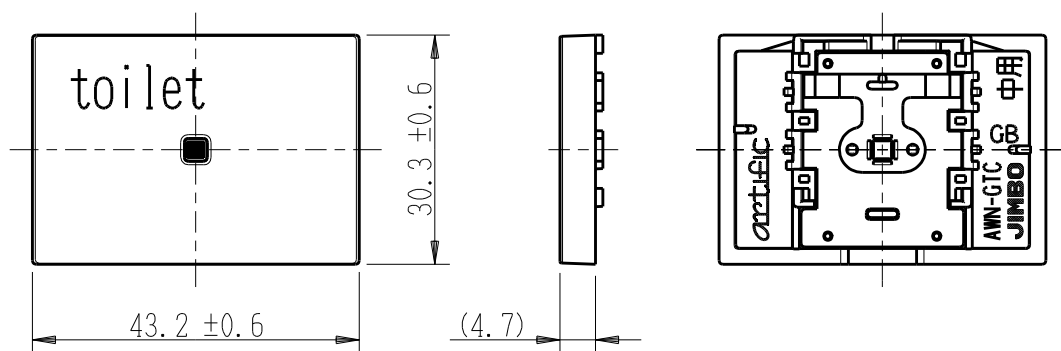

製 番	AWN-GTC-T01 GB	製 品 名	artific series	
			ガイド・チェック用操作板 3個中用	第三角法

樹脂色

GB: Gracious Beige: グレーシャス ベージュ

文字色; オリジナルグレー

※ 仕様及び外観は商品改良のため、予告なく変更する事がありますので、都度、最新版をご確認ください。

作 成	2026年03月03日	 神保電器株式会社	
--------	-------------	--	--