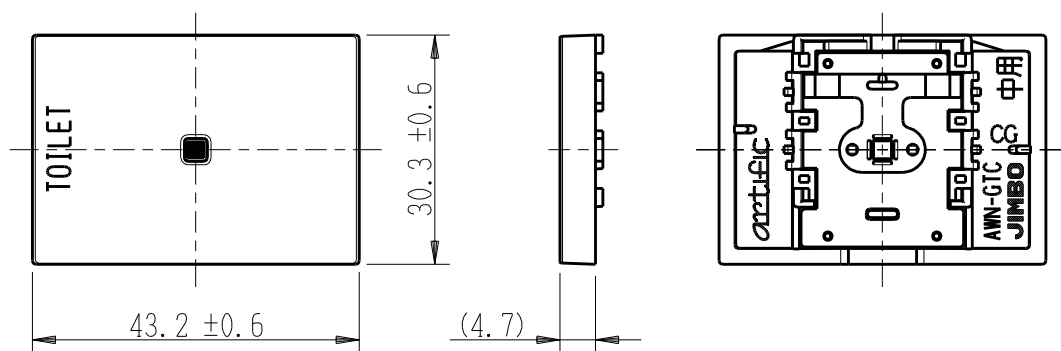

製 番	AWN-GTC-T01 CG	製 品 名	artific series	
			ガイド・チェック用操作板 3個中用	第三角法

樹脂色

CG: Contemporary Gray: コンテンポラリー グレー

文字色; オリジナルグレー

※ 仕様及び外観は商品改良のため、予告なく変更する事がありますので、都度、最新版をご確認ください。

作 成	2026年03月03日	 神保電器株式会社	
--------	-------------	--	--