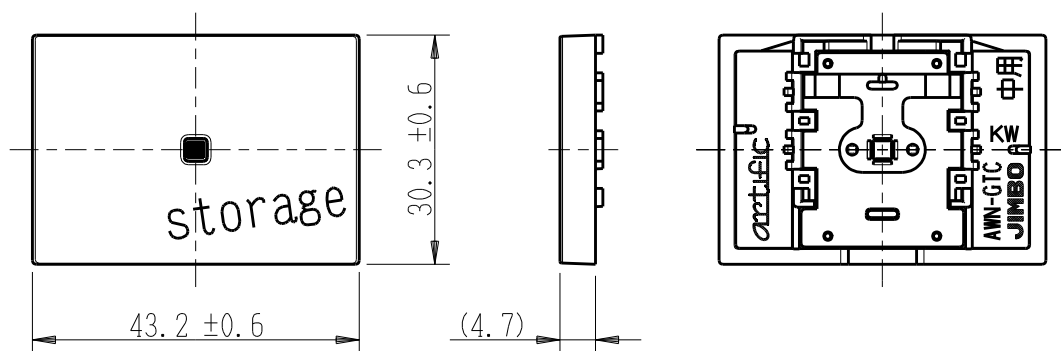

製 番	AWN-GTC-S02 KW	製 品 名	artific series	
			ガイド・チェック用操作板 3個中用	第三角法

樹脂色

KW: Kinetic White: キネティック ホワイト

文字色; オリジナルグレー

※ 仕様及び外観は商品改良のため、予告なく変更する事がありますので、都度、最新版をご確認ください。

作 成	2026年03月03日	 <b>神保電器株式会社</b>	
--------	-------------	---	--