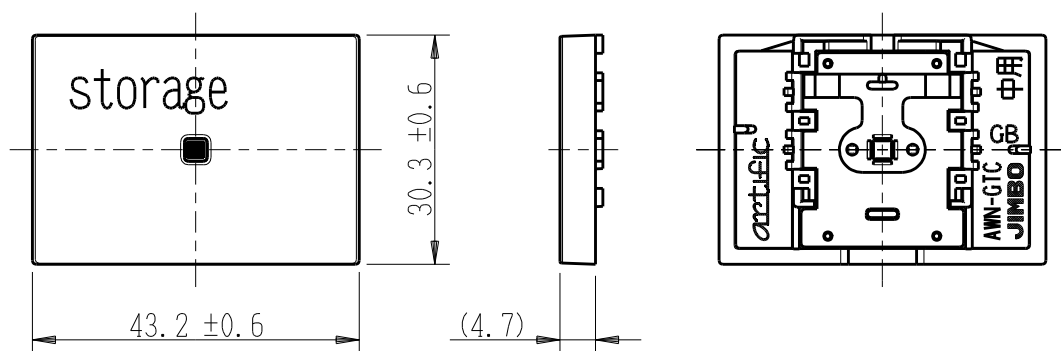

製 番	AWN-GTC-S02 GB	製 品 名	artific series	
			ガイド・チェック用操作板 3個中用	
			第三角法	

樹脂色

GB: Gracious Beige: グレーシャス ベージュ

文字色; オリジナルグレー

※ 仕様及び外観は商品改良のため、予告なく変更する事がありますので、都度、最新版をご確認ください。

作 成	2026年03月03日	 神保電器株式会社	
--------	-------------	--	--