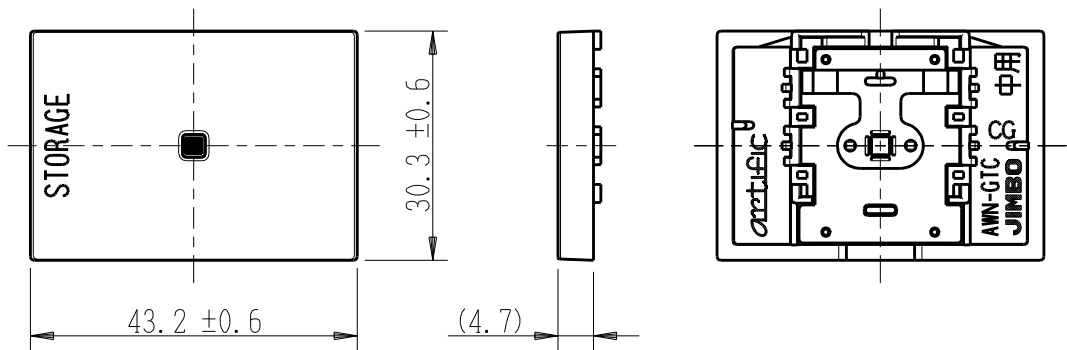

製 番	AWN-GTC-S02 CG	製 品 名	artific series	
			ガイド・チェック用操作板 3個中用	第三角法

樹脂色

CG: Contemporary Gray: コンテンポラリー グレー

文字色; オリジナルグレー

※ 仕様及び外観は商品改良のため、予告なく変更する事がありますので、都度、最新版をご確認ください。

作 成	2026年03月03日	 神保電器株式会社	
--------	-------------	--	--