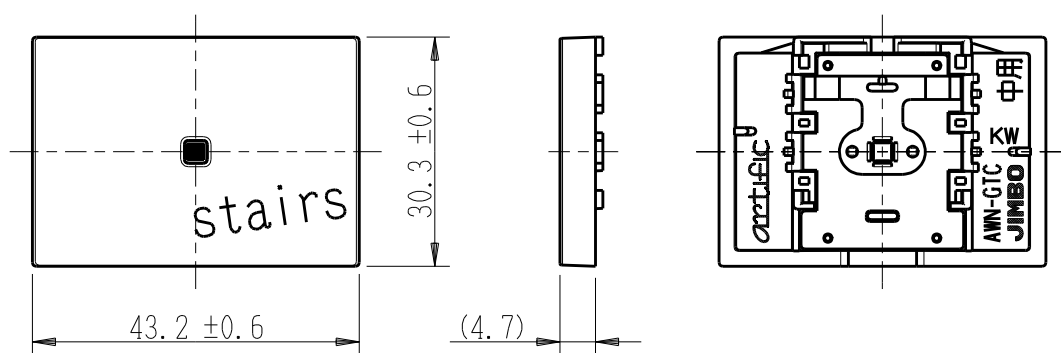

製 番	AWN-GTC-S01 KW	製 品 名	artific series	
			ガイド・チェック用操作板 3個中用	
			第三角法	

樹脂色

KW: Kinetic White: キネティック ホワイト

文字色; オリジナルグレー

※ 仕様及び外観は商品改良のため、予告なく変更する事がありますので、都度、最新版をご確認ください。

作 成	2026年03月03日	 神保電器株式会社	
--------	-------------	--	--