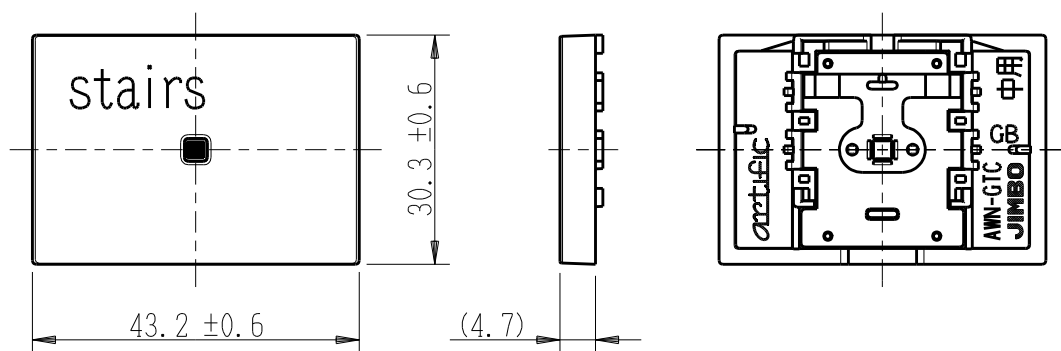

製 番	AWN-GTC-S01 GB	製 品 名	artific series	
			ガイド・チェック用操作板 3個中用	第三角法

樹脂色

GB: Gracious Beige: グレーシャス ベージュ

文字色; オリジナルグレー

※ 仕様及び外観は商品改良のため、予告なく変更する事がありますので、都度、最新版をご確認ください。

作
成

2026年03月03日

神保電器株式会社