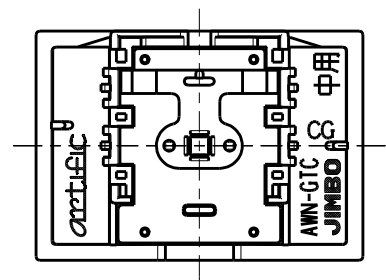

製 番	AWN-GTC-S01 CG	製 品 名	artific series	
			ガイド・チェック用操作板 3個中用	
			第三角法	

樹脂色

CG: Contemporary Gray: コンテンポラリー グレー

文字色; オリジナルグレー

※ 仕様及び外観は商品改良のため、予告なく変更する事がありますので、都度、最新版をご確認ください。

作 成	2026年03月03日	 神保電器株式会社	
--------	-------------	--	--