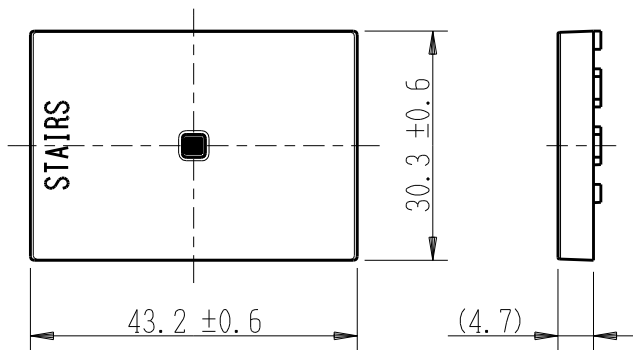

製 番	AWN-GTC-S01 CG	製 品 名	artific series	
			ガイド・チェック用操作板 3個中用	
			第三角法	

樹脂色

CG: Contemporary Gray: コンテンポラリー グレー

文字色; オリジナルグレー

※ 仕様及び外観は商品改良のため、予告なく変更する事がありますので、都度、最新版をご確認ください。

作 成	2026年03月03日	 神保電器株式会社	
--------	-------------	--	--