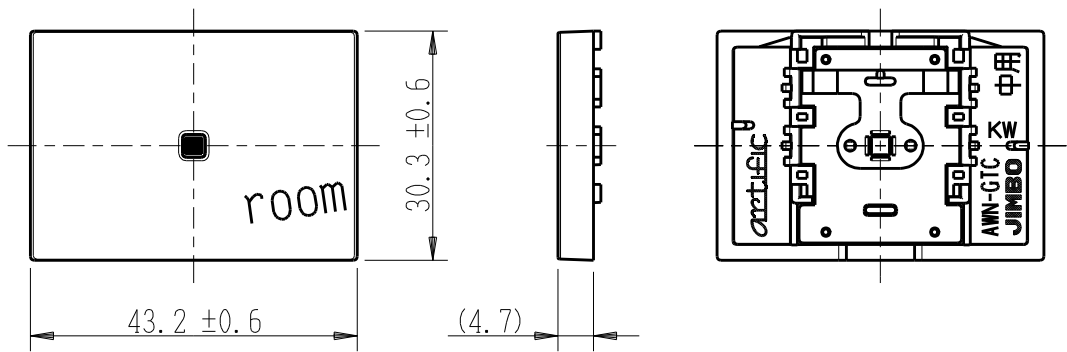

製 番	AWN-GTC-R01 KW	製 品 名	artific series	第三角法
			ガイド・チェック用操作板 3個中用	

樹脂色

KW: Kinetic White: キネティック ホワイト

文字色; オリジナルグレー

※ 仕様及び外観は商品改良のため、予告なく変更する事がありますので、都度、最新版をご確認ください。

作 成	2026年03月03日	 神保電器株式会社
--------	-------------	--