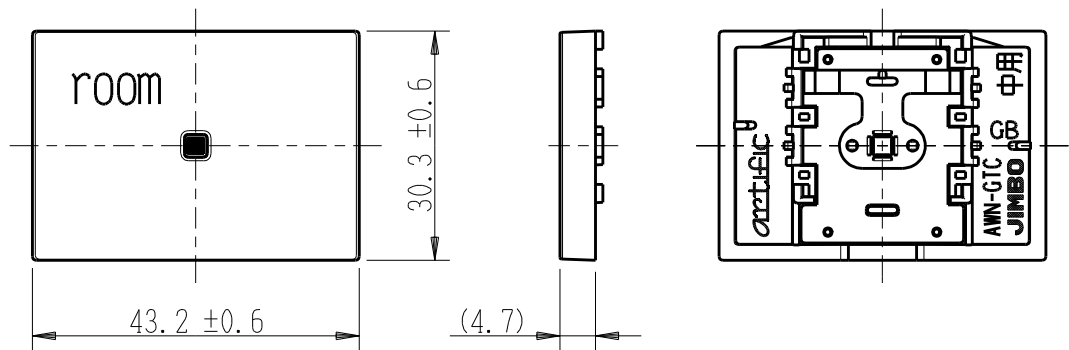

製 番	AWN-GTC-R01 GB	製 品 名	artific series	
			ガイド・チェック用操作板 3個中用	第三角法

樹脂色

GB: Gracious Beige: グレーシャス ベージュ

文字色; オリジナルグレー

※ 仕様及び外観は商品改良のため、予告なく変更する事がありますので、都度、最新版をご確認ください。

作 成	2026年03月03日	 神保電器株式会社	
--------	-------------	--	--