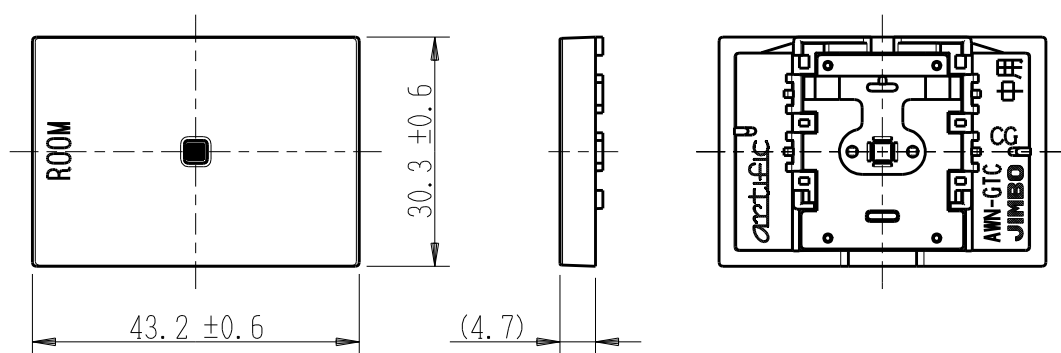

製 番	AWN-GTC-R01 CG	製 品 名	artific series	第三角法
			ガイド・チェック用操作板 3個中用	

樹脂色

CG: Contemporary Gray: コンテンポラリー グレー

文字色; オリジナルグレー

※ 仕様及び外観は商品改良のため、予告なく変更する事がありますので、都度、最新版をご確認ください。

作 成	2026年03月03日	 神保電器株式会社
--------	-------------	--