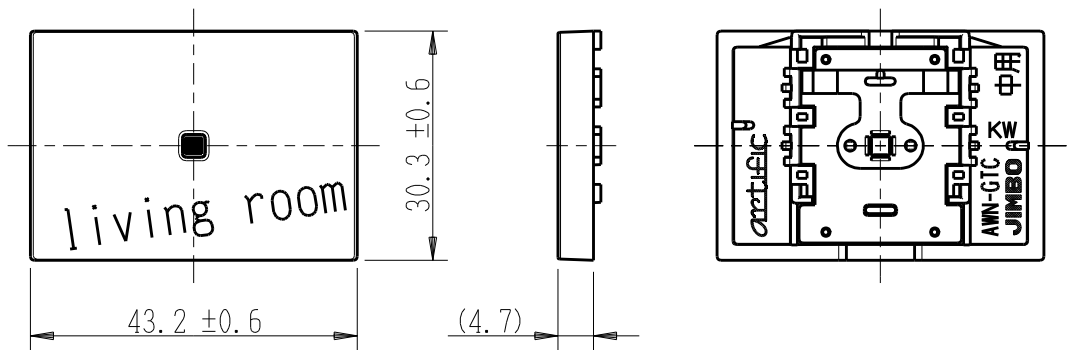

製 番	AWN-GTC-L03 KW	製 品 名	artific series	
			ガイド・チェック用操作板 3個中用	第三角法

樹脂色

GB: Gracious Beige: グレーシャス ベージュ

文字色; オリジナルグレー

※ 仕様及び外観は商品改良のため、予告なく変更する事がありますので、都度、最新版をご確認ください。

作 成	2026年03月03日	 <b>神保電器株式会社</b>	
--------	-------------	---	--