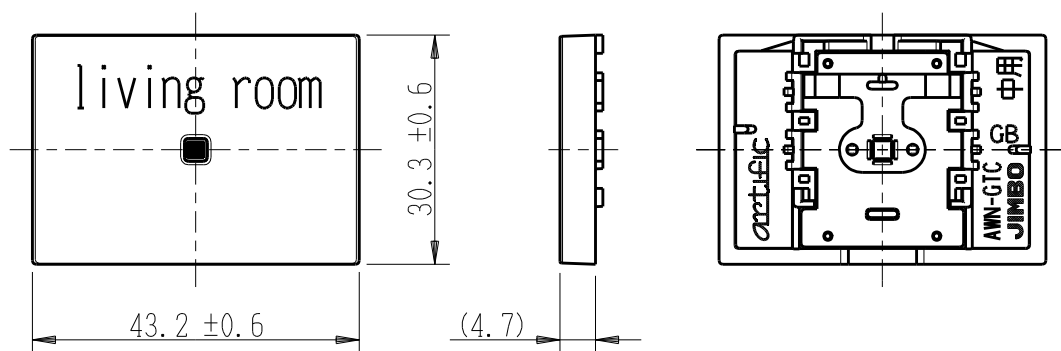

製 番	AWN-GTC-L03 GB	製 品 名	artific series	
			ガイド・チェック用操作板 3個中用	第三角法

樹脂色

GB: Gracious Beige: グレーシャス ベージュ

文字色; オリジナルグレー

※ 仕様及び外観は商品改良のため、予告なく変更する事がありますので、都度、最新版をご確認ください。

作 成	2026年03月03日	 神保電器株式会社	
--------	-------------	--	--