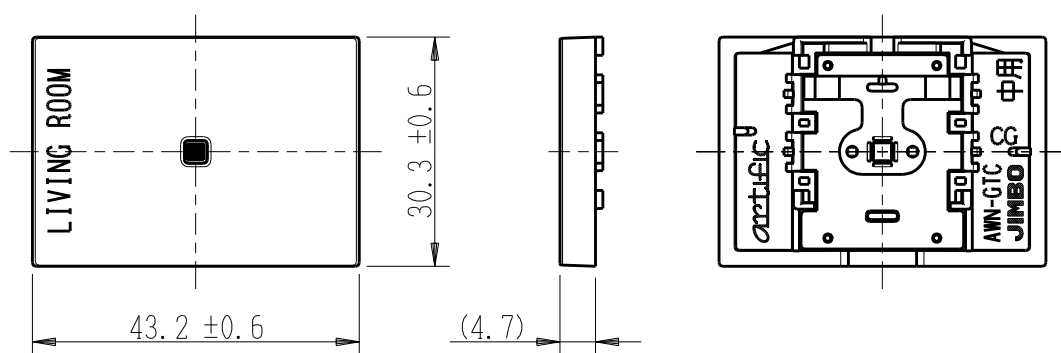

製 番	AWN-GTC-L03 CG	製 品 名	artific series	
			ガイド・チェック用操作板 3個中用	第三角法

樹脂色

CG: Contemporary Gray: コンテンポラリー グレー

文字色; オリジナルグレー

※ 仕様及び外観は商品改良のため、予告なく変更する事がありますので、都度、最新版をご確認ください。

作 成	2026年03月03日	 神保電器株式会社	
--------	-------------	--	--