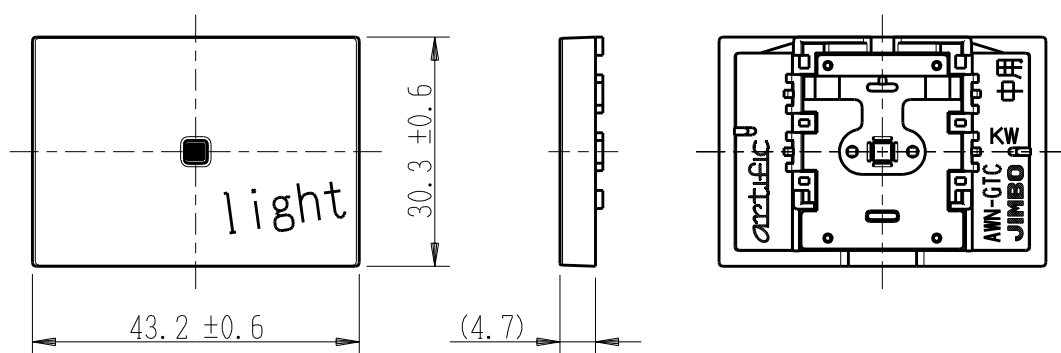

製 番	AWN-GTC-L02 KW	製 品 名	artific series	
			ガイド・チェック用操作板 3個中用	第三角法

樹脂色

KW: Kinetic White: キネティック ホワイト

文字色; オリジナルグレー

※ 仕様及び外観は商品改良のため、予告なく変更する事がありますので、都度、最新版をご確認ください。

作 成	2026年03月03日	 神保電器株式会社	
--------	-------------	--	--