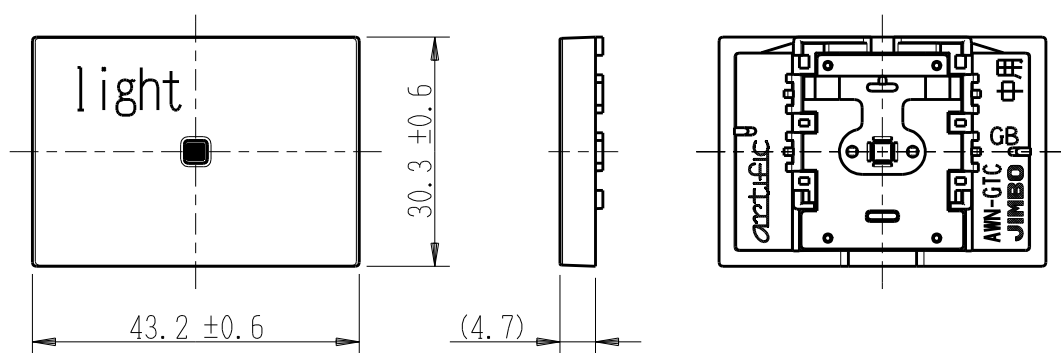

製 番	AWN-GTC-L02 GB	製 品 名	artific series	
			ガイド・チェック用操作板 3個中用	第三角法

樹脂色

GB: Gracious Beige: グレーシャス ベージュ

文字色; オリジナルグレー

※ 仕様及び外観は商品改良のため、予告なく変更する事がありますので、都度、最新版をご確認ください。

作 成	2026年03月03日	 神保電器株式会社	
--------	-------------	--	--