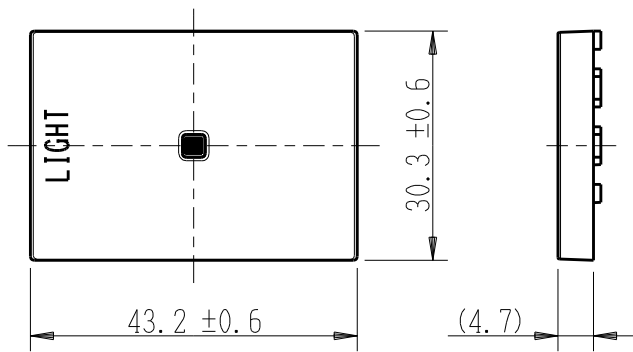

製 番	AWN-GTC-L02 CG	製 品 名	artific series	
			ガイド・チェック用操作板 3個中用	第三角法

樹脂色

CG: Contemporary Gray: コンテンポラリー グレー

文字色; オリジナルグレー

※ 仕様及び外観は商品改良のため、予告なく変更する事がありますので、都度、最新版をご確認ください。

作 成	2026年03月03日	 神保電器株式会社	
--------	-------------	--	--