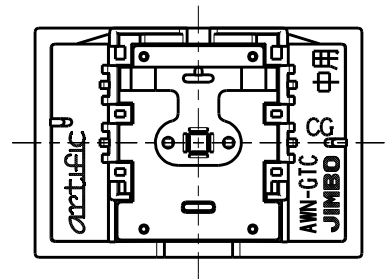

製 番	AWN-GTC-L02 CG	製 品 名	artific series	
			ガイド・チェック用操作板 3個中用	第三角法

樹脂色

CG: Contemporary Gray: コンテンポラリー グレー

文字色; オリジナルグレー

※ 仕様及び外観は商品改良のため、予告なく変更する事がありますので、都度、最新版をご確認ください。

作 成	2026年03月03日	 神保電器株式会社	
--------	-------------	--	--