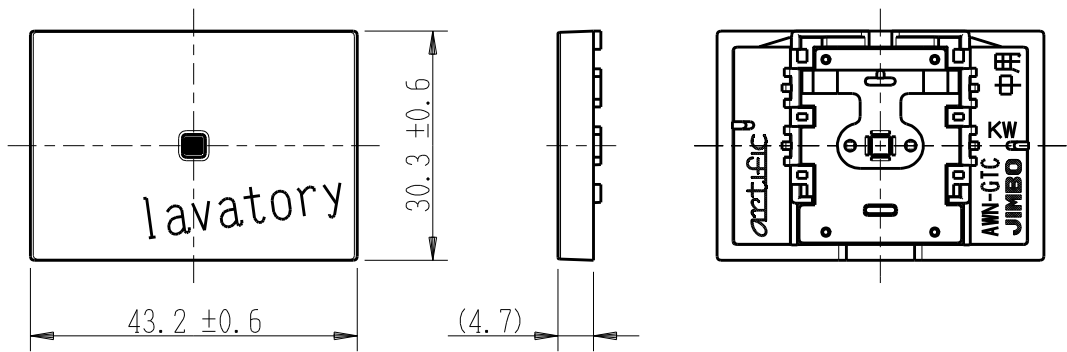

製 番	AWN-GTC-L01 KW	製 品 名	artific series	
			ナイト・チェック用操作板 3個中用	第三角法

樹脂色

KW: Kinetic White: キネティック ホワイト

文字色; オリジナルグレー

※ 仕様及び外観は商品改良のため、予告なく変更する事がありますので、都度、最新版をご確認ください。

作 成	2026年03月03日	 神保電器株式会社	
--------	-------------	--	--